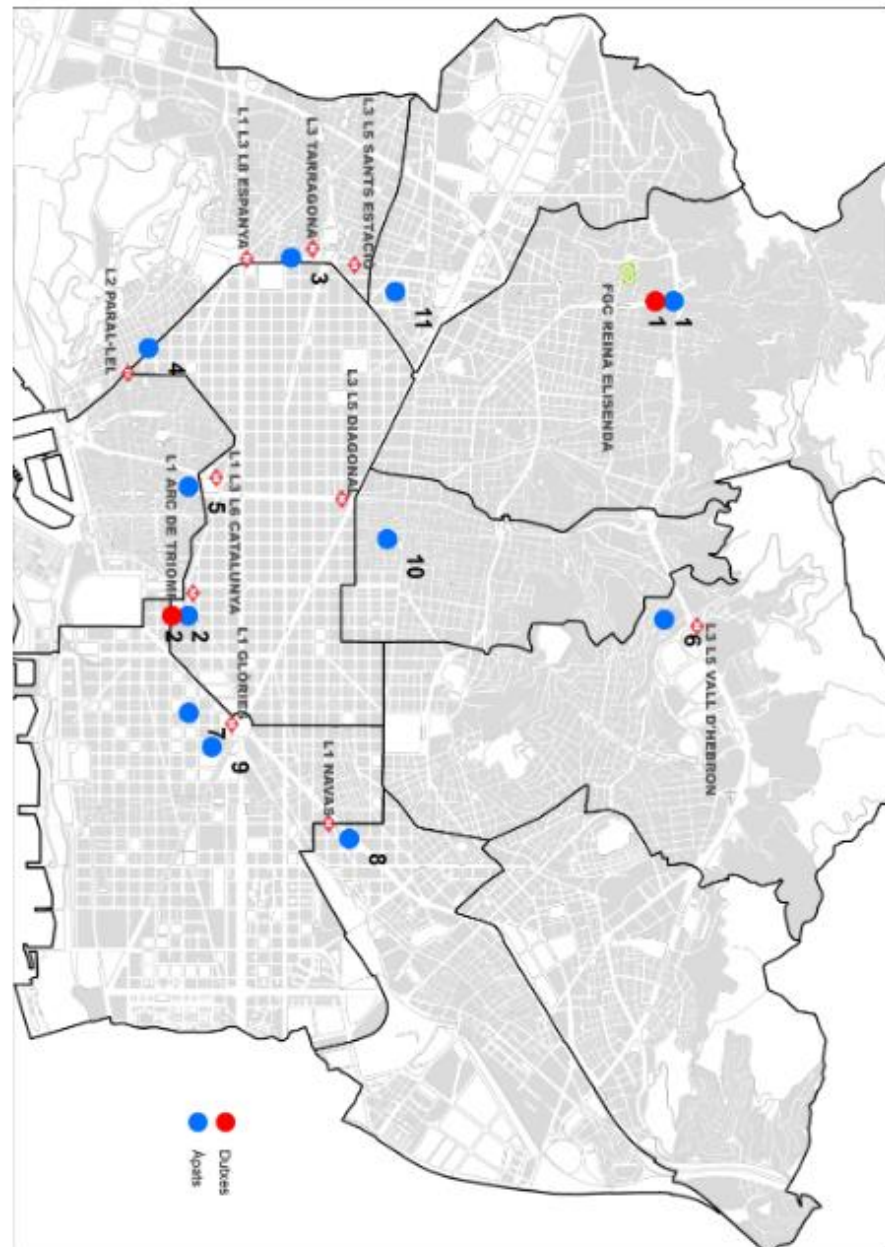

Serveis extraordinaris d'alimentació i higiene

Què són els serveis extraordinaris d'alimentació i higiene?

- Són serveis que **NOMÉS** funcionaran durant la crisi de la COVID19.
- Les persones s'hi poden dirigir directament, no cal derivació de professional de serveis socials.
- Els serveis d'alimentació reparteixen pícnic o àpats, fins que s'esgotin les existències.
- Els serveis d'higiene ofereixen dutxes i roba neta.

Serveis d'higiene

	Districte	Servei	Adreça	Horari
1	Sarrià –St Gervasi	Centre ASSIS	c/ Isaac Albèniz 14 FGC: Reina Elisenda	Dilluns a dissabte 9h – 13h
2	Eixample	Estació del Nord	c/ Nàpols 42 Metro L1-Arc de Triomf	Dilluns a dissabte 9h – 13h

Serveis d'alimentació

	Districte	Servei	Adreça	Horari
1	Sarrià – St Gervasi	Centre ASSIS	c/ Isaac Albèniz 14 FGC: Reina Elisenda	Dilluns a dissabte 11:30h – 14h
2	Eixample	Estació del Nord	c/ Nàpols 42 Metro L1-Arc de Triomf	Dilluns a dissabte 13h – 15h
3	Sants - Montjuïc	SAIER	c/ Tarragona 141 Metro L3 Tarragona, Espanya/ L1 i L8 Espanya	Dilluns a divendres 11:30h – 13:30h
4	Sants - Montjuïc	Menjador Paral·lel	Av Paral·lel 97 bis Metro L3 Paral·lel	Dilluns a diumenge 12h – 14h
5	Ciutat Vella	Parròquia Santa Anna	c/ Santa Anna 29 Metro L1-L3-L6 Catalunya	Dilluns a dissabte 9:30h – 11h
6	Horta - Guinardó	Parròquia Sant Cebrià	c/ Arenys 65 Metro L3 Vall d'Hebron	Dilluns a diumenge 11:30h – 13:30h
7	Sant Martí	Menjador Tànger	c/ Àlava 130 Metro L1 Glòries	Dilluns a diumenge 12h – 14h
8	Sant Andreu	Menjador Navas	Av Meridiana 238-240 Metro L1 Navas	Dilluns a diumenge 12h – 14h
9	Sant Martí	Casal de la Llacuna	c/ Bolívia 49 Metro L1 Glòries	Dilluns a divendres 11:30 – 13:30h
10	Gràcia	Menjador LaTerrasset a(sopars)	c/ Fraternitat 39 Metro L3-L5 Diagonal	Dilluns a diumenge 18h – 20h
11	Les Corts	Menjador Les Corts	c/ Equador 51 Metro L3 – L5 Sants	Dilluns a diumenge 12h – 13:45h